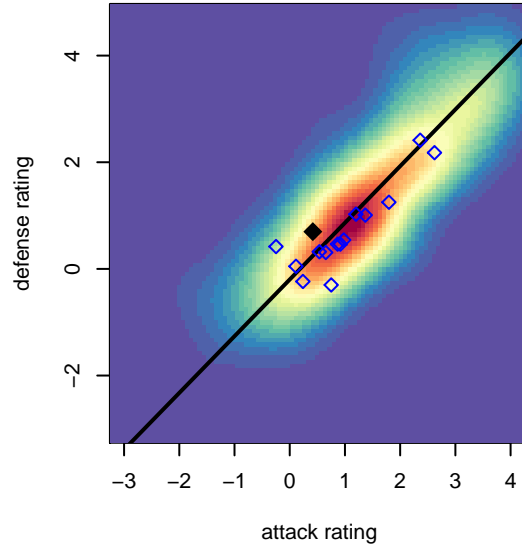

**attack and defense rating
relative to others at age
and all opponents in last 13 months**

Performance relative to 13 month average

Performance relative to 13 month average

date	home		away		venue	pred.home	pred.awa
17-04-15	ASE Royal G03	0	FC Missoula G03	5	2016 Spr PSPL-Inland Copa 1 U14	0.16	5.16
17-04-08	Wenatchee Valley United Magic Strykers G03	1	ASE Royal G03	0	2016 Spr PSPL-Inland Copa 1 U14	0.97	1.61
17-03-25	ASE Royal G03	0	WA East G03	1	2016 Spr PSPL-Inland Copa 1 U14	0.54	1.83
17-03-25	ASE Royal G03	2	WA East G03	1	2016 Spr PSPL-Inland Copa 1 U14	0.54	1.83
17-03-18	ASE Royal G03	0	Valor Black Acosta G03	2	2016 Spr PSPL-Inland Copa 1 U14	1.26	1.30
16-11-05	Three Rivers SC White G03	0	ASE Royal G03	3	2016 PSPL-Inland Copa 1 U14	0.83	2.21
16-10-29	Ellensburg Fire G03	2	ASE Royal G03	0	2016 PSPL-Inland Copa 1 U14	1.33	1.20
16-10-23	ASE Royal G03	0	WA East G03	3	2016 PSPL-Inland Copa 1 U14	0.54	1.83
16-10-22	Valor Black Acosta G03	3	ASE Royal G03	0	2016 PSPL-Inland Copa 1 U14	1.30	1.26
16-10-16	ASE Royal G03	1	Ellensburg Fire G03	0	2016 PSPL-Inland Copa 1 U14	1.20	1.33
16-10-08	WA East G03	2	ASE Royal G03	1	2016 PSPL-Inland Copa 1 U14	1.83	0.54
16-10-01	ASE Royal G03	3	Breakers Red Griffiths G03	1	2016 PSPL-Inland Copa 1 U14	2.05	0.52
16-10-01	ASE Royal G03	1	Breakers Red Wilson G03	3	2016 PSPL-Inland Copa 1 U14	0.70	2.15
16-09-24	ASE Royal G03	2	Cheney Storm FC G03	0	2016 PSPL-Inland Copa 1 U14	1.29	0.89
16-09-17	Spokane Foxes Premier G03	2	ASE Royal G03	0	2016 PSPL-Inland Copa 1 U14	2.98	0.51
16-08-14	Three Rivers SC White G03	4	ASE Royal G03	5	2016 Les Schwab NW Cup U14	0.83	2.21
16-08-14	Spokane Sounders B G03	1	ASE Royal G03	0	2016 Les Schwab NW Cup U14	1.48	1.21
16-08-13	ASE Royal G03	4	SSC Shadow United Denman G03	2	2016 Les Schwab NW Cup U14	2.64	1.14
16-08-13	Spokane Sounders A G03	0	ASE Royal G03	0	2016 Les Schwab NW Cup U14	5.93	0.24
16-08-12	Three Rivers SC Green G03	3	ASE Royal G03	1	2016 Les Schwab NW Cup U14	0.55	1.10