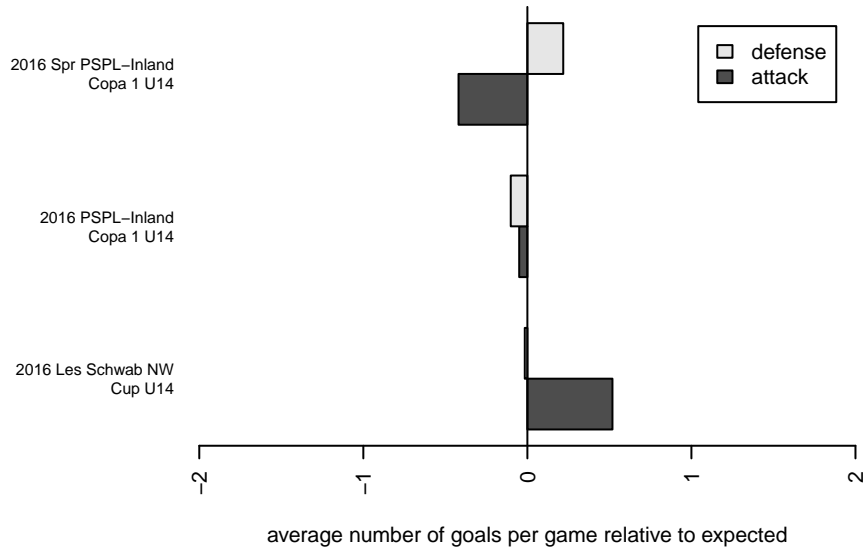

**attack and defense rating
relative to others at age
and all opponents in last 13 months**

Performance relative to 13 month average

Performance relative to 13 month average

date	home		away		venue	pred.home	pred.awa
17-04-15	ASE Royal G03	0	FC Missoula G03	5	2016 Spr PSPL-Inland Copa 1 U14	0.16	5.16
17-04-08	Wenatchee Valley United Magic Strykers G03	1	ASE Royal G03	0	2016 Spr PSPL-Inland Copa 1 U14	0.97	1.61
17-03-25	ASE Royal G03	0	WA East G03	1	2016 Spr PSPL-Inland Copa 1 U14	0.54	1.83
17-03-25	ASE Royal G03	2	WA East G03	1	2016 Spr PSPL-Inland Copa 1 U14	0.54	1.83
17-03-18	ASE Royal G03	0	Valor Black Acosta G03	2	2016 Spr PSPL-Inland Copa 1 U14	1.26	1.30
16-11-05	Three Rivers SC White G03	0	ASE Royal G03	3	2016 PSPL-Inland Copa 1 U14	0.83	2.21
16-10-29	Ellensburg Fire G03	2	ASE Royal G03	0	2016 PSPL-Inland Copa 1 U14	1.33	1.20
16-10-23	ASE Royal G03	0	WA East G03	3	2016 PSPL-Inland Copa 1 U14	0.54	1.83
16-10-22	Valor Black Acosta G03	3	ASE Royal G03	0	2016 PSPL-Inland Copa 1 U14	1.30	1.26
16-10-16	ASE Royal G03	1	Ellensburg Fire G03	0	2016 PSPL-Inland Copa 1 U14	1.20	1.33
16-10-08	WA East G03	2	ASE Royal G03	1	2016 PSPL-Inland Copa 1 U14	1.83	0.54
16-10-01	ASE Royal G03	3	Breakers Red Griffiths G03	1	2016 PSPL-Inland Copa 1 U14	2.05	0.52
16-10-01	ASE Royal G03	1	Breakers Red Wilson G03	3	2016 PSPL-Inland Copa 1 U14	0.70	2.15
16-09-24	ASE Royal G03	2	Cheney Storm FC G03	0	2016 PSPL-Inland Copa 1 U14	1.29	0.89
16-09-17	Spokane Foxes Premier G03	2	ASE Royal G03	0	2016 PSPL-Inland Copa 1 U14	2.98	0.51
16-08-14	Three Rivers SC White G03	4	ASE Royal G03	5	2016 Les Schwab NW Cup U14	0.83	2.21
16-08-14	Spokane Sounders B G03	1	ASE Royal G03	0	2016 Les Schwab NW Cup U14	1.48	1.21
16-08-13	ASE Royal G03	4	SSC Shadow United Denman G03	2	2016 Les Schwab NW Cup U14	2.64	1.14
16-08-13	Spokane Sounders A G03	0	ASE Royal G03	0	2016 Les Schwab NW Cup U14	5.93	0.24
16-08-12	Three Rivers SC Green G03	3	ASE Royal G03	1	2016 Les Schwab NW Cup U14	0.55	1.10