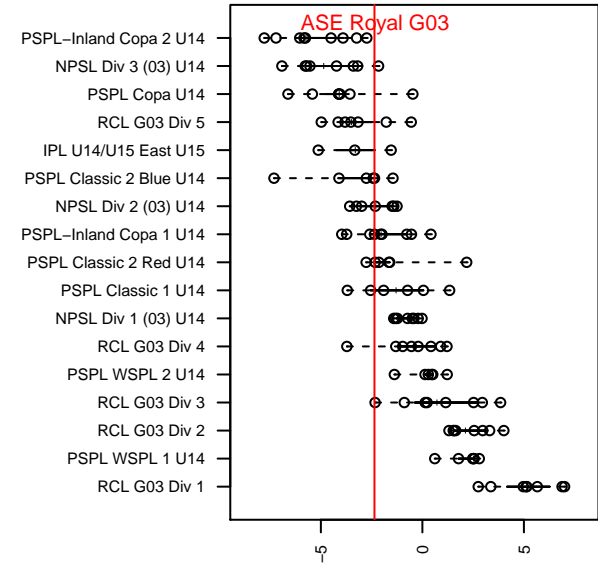

**attack and defense rating
relative to others at age
and all opponents in last 13 months**

Performance relative to 13 month average

Performance relative to 13 month average

date	home		away		venue	pred.home	pred.awa
17-04-15	ASE Royal G03	0	FC Missoula G03	5	2016 Spr PSPL-Inland Copa 1 U14	0.16	5.16
17-04-08	Wenatchee Valley United Magic Strykers G03	1	ASE Royal G03	0	2016 Spr PSPL-Inland Copa 1 U14	0.97	1.61
17-03-25	ASE Royal G03	0	WA East G03	1	2016 Spr PSPL-Inland Copa 1 U14	0.54	1.83
17-03-25	ASE Royal G03	2	WA East G03	1	2016 Spr PSPL-Inland Copa 1 U14	0.54	1.83
17-03-18	ASE Royal G03	0	Valor Black Acosta G03	2	2016 Spr PSPL-Inland Copa 1 U14	1.26	1.30
16-11-05	Three Rivers SC White G03	0	ASE Royal G03	3	2016 PSPL-Inland Copa 1 U14	0.83	2.21
16-10-29	Ellensburg Fire G03	2	ASE Royal G03	0	2016 PSPL-Inland Copa 1 U14	1.33	1.20
16-10-23	ASE Royal G03	0	WA East G03	3	2016 PSPL-Inland Copa 1 U14	0.54	1.83
16-10-22	Valor Black Acosta G03	3	ASE Royal G03	0	2016 PSPL-Inland Copa 1 U14	1.30	1.26
16-10-16	ASE Royal G03	1	Ellensburg Fire G03	0	2016 PSPL-Inland Copa 1 U14	1.20	1.33
16-10-08	WA East G03	2	ASE Royal G03	1	2016 PSPL-Inland Copa 1 U14	1.83	0.54
16-10-01	ASE Royal G03	3	Breakers Red Griffiths G03	1	2016 PSPL-Inland Copa 1 U14	2.05	0.52
16-10-01	ASE Royal G03	1	Breakers Red Wilson G03	3	2016 PSPL-Inland Copa 1 U14	0.70	2.15
16-09-24	ASE Royal G03	2	Cheney Storm FC G03	0	2016 PSPL-Inland Copa 1 U14	1.29	0.89
16-09-17	Spokane Foxes Premier G03	2	ASE Royal G03	0	2016 PSPL-Inland Copa 1 U14	2.98	0.51
16-08-14	Three Rivers SC White G03	4	ASE Royal G03	5	2016 Les Schwab NW Cup U14	0.83	2.21
16-08-14	Spokane Sounders B G03	1	ASE Royal G03	0	2016 Les Schwab NW Cup U14	1.48	1.21
16-08-13	ASE Royal G03	4	SSC Shadow United Denman G03	2	2016 Les Schwab NW Cup U14	2.64	1.14
16-08-13	Spokane Sounders A G03	0	ASE Royal G03	0	2016 Les Schwab NW Cup U14	5.93	0.24
16-08-12	Three Rivers SC Green G03	3	ASE Royal G03	1	2016 Les Schwab NW Cup U14	0.55	1.10