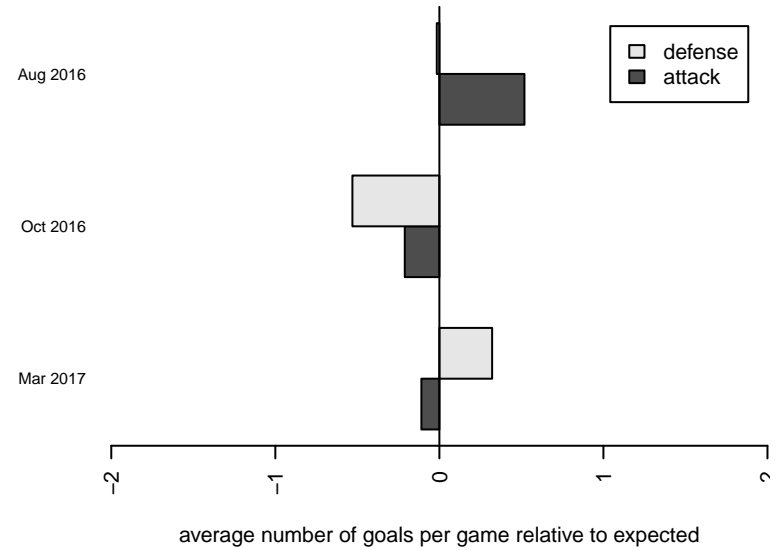

**attack and defense rating
relative to others at age
and all opponents in last 13 months**

Performance relative to 13 month average

Performance relative to 13 month average

date	home		away		venue	pred.home	pred.awa
17-04-15	ASE Royal G03	0	FC Missoula G03	5	2016 Spr PSPL-Inland Copa 1 U14	0.16	5.16
17-04-08	Wenatchee Valley United Magic Strykers G03	1	ASE Royal G03	0	2016 Spr PSPL-Inland Copa 1 U14	0.97	1.61
17-03-25	ASE Royal G03	0	WA East G03	1	2016 Spr PSPL-Inland Copa 1 U14	0.54	1.83
17-03-25	ASE Royal G03	2	WA East G03	1	2016 Spr PSPL-Inland Copa 1 U14	0.54	1.83
17-03-18	ASE Royal G03	0	Valor Black Acosta G03	2	2016 Spr PSPL-Inland Copa 1 U14	1.26	1.30
16-11-05	Three Rivers SC White G03	0	ASE Royal G03	3	2016 PSPL-Inland Copa 1 U14	0.83	2.21
16-10-29	Ellensburg Fire G03	2	ASE Royal G03	0	2016 PSPL-Inland Copa 1 U14	1.33	1.20
16-10-23	ASE Royal G03	0	WA East G03	3	2016 PSPL-Inland Copa 1 U14	0.54	1.83
16-10-22	Valor Black Acosta G03	3	ASE Royal G03	0	2016 PSPL-Inland Copa 1 U14	1.30	1.26
16-10-16	ASE Royal G03	1	Ellensburg Fire G03	0	2016 PSPL-Inland Copa 1 U14	1.20	1.33
16-10-08	WA East G03	2	ASE Royal G03	1	2016 PSPL-Inland Copa 1 U14	1.83	0.54
16-10-01	ASE Royal G03	3	Breakers Red Griffiths G03	1	2016 PSPL-Inland Copa 1 U14	2.05	0.52
16-10-01	ASE Royal G03	1	Breakers Red Wilson G03	3	2016 PSPL-Inland Copa 1 U14	0.70	2.15
16-09-24	ASE Royal G03	2	Cheney Storm FC G03	0	2016 PSPL-Inland Copa 1 U14	1.29	0.89
16-09-17	Spokane Foxes Premier G03	2	ASE Royal G03	0	2016 PSPL-Inland Copa 1 U14	2.98	0.51
16-08-14	Three Rivers SC White G03	4	ASE Royal G03	5	2016 Les Schwab NW Cup U14	0.83	2.21
16-08-14	Spokane Sounders B G03	1	ASE Royal G03	0	2016 Les Schwab NW Cup U14	1.48	1.21
16-08-13	ASE Royal G03	4	SSC Shadow United Denman G03	2	2016 Les Schwab NW Cup U14	2.64	1.14
16-08-13	Spokane Sounders A G03	0	ASE Royal G03	0	2016 Les Schwab NW Cup U14	5.93	0.24
16-08-12	Three Rivers SC Green G03	3	ASE Royal G03	1	2016 Les Schwab NW Cup U14	0.55	1.10